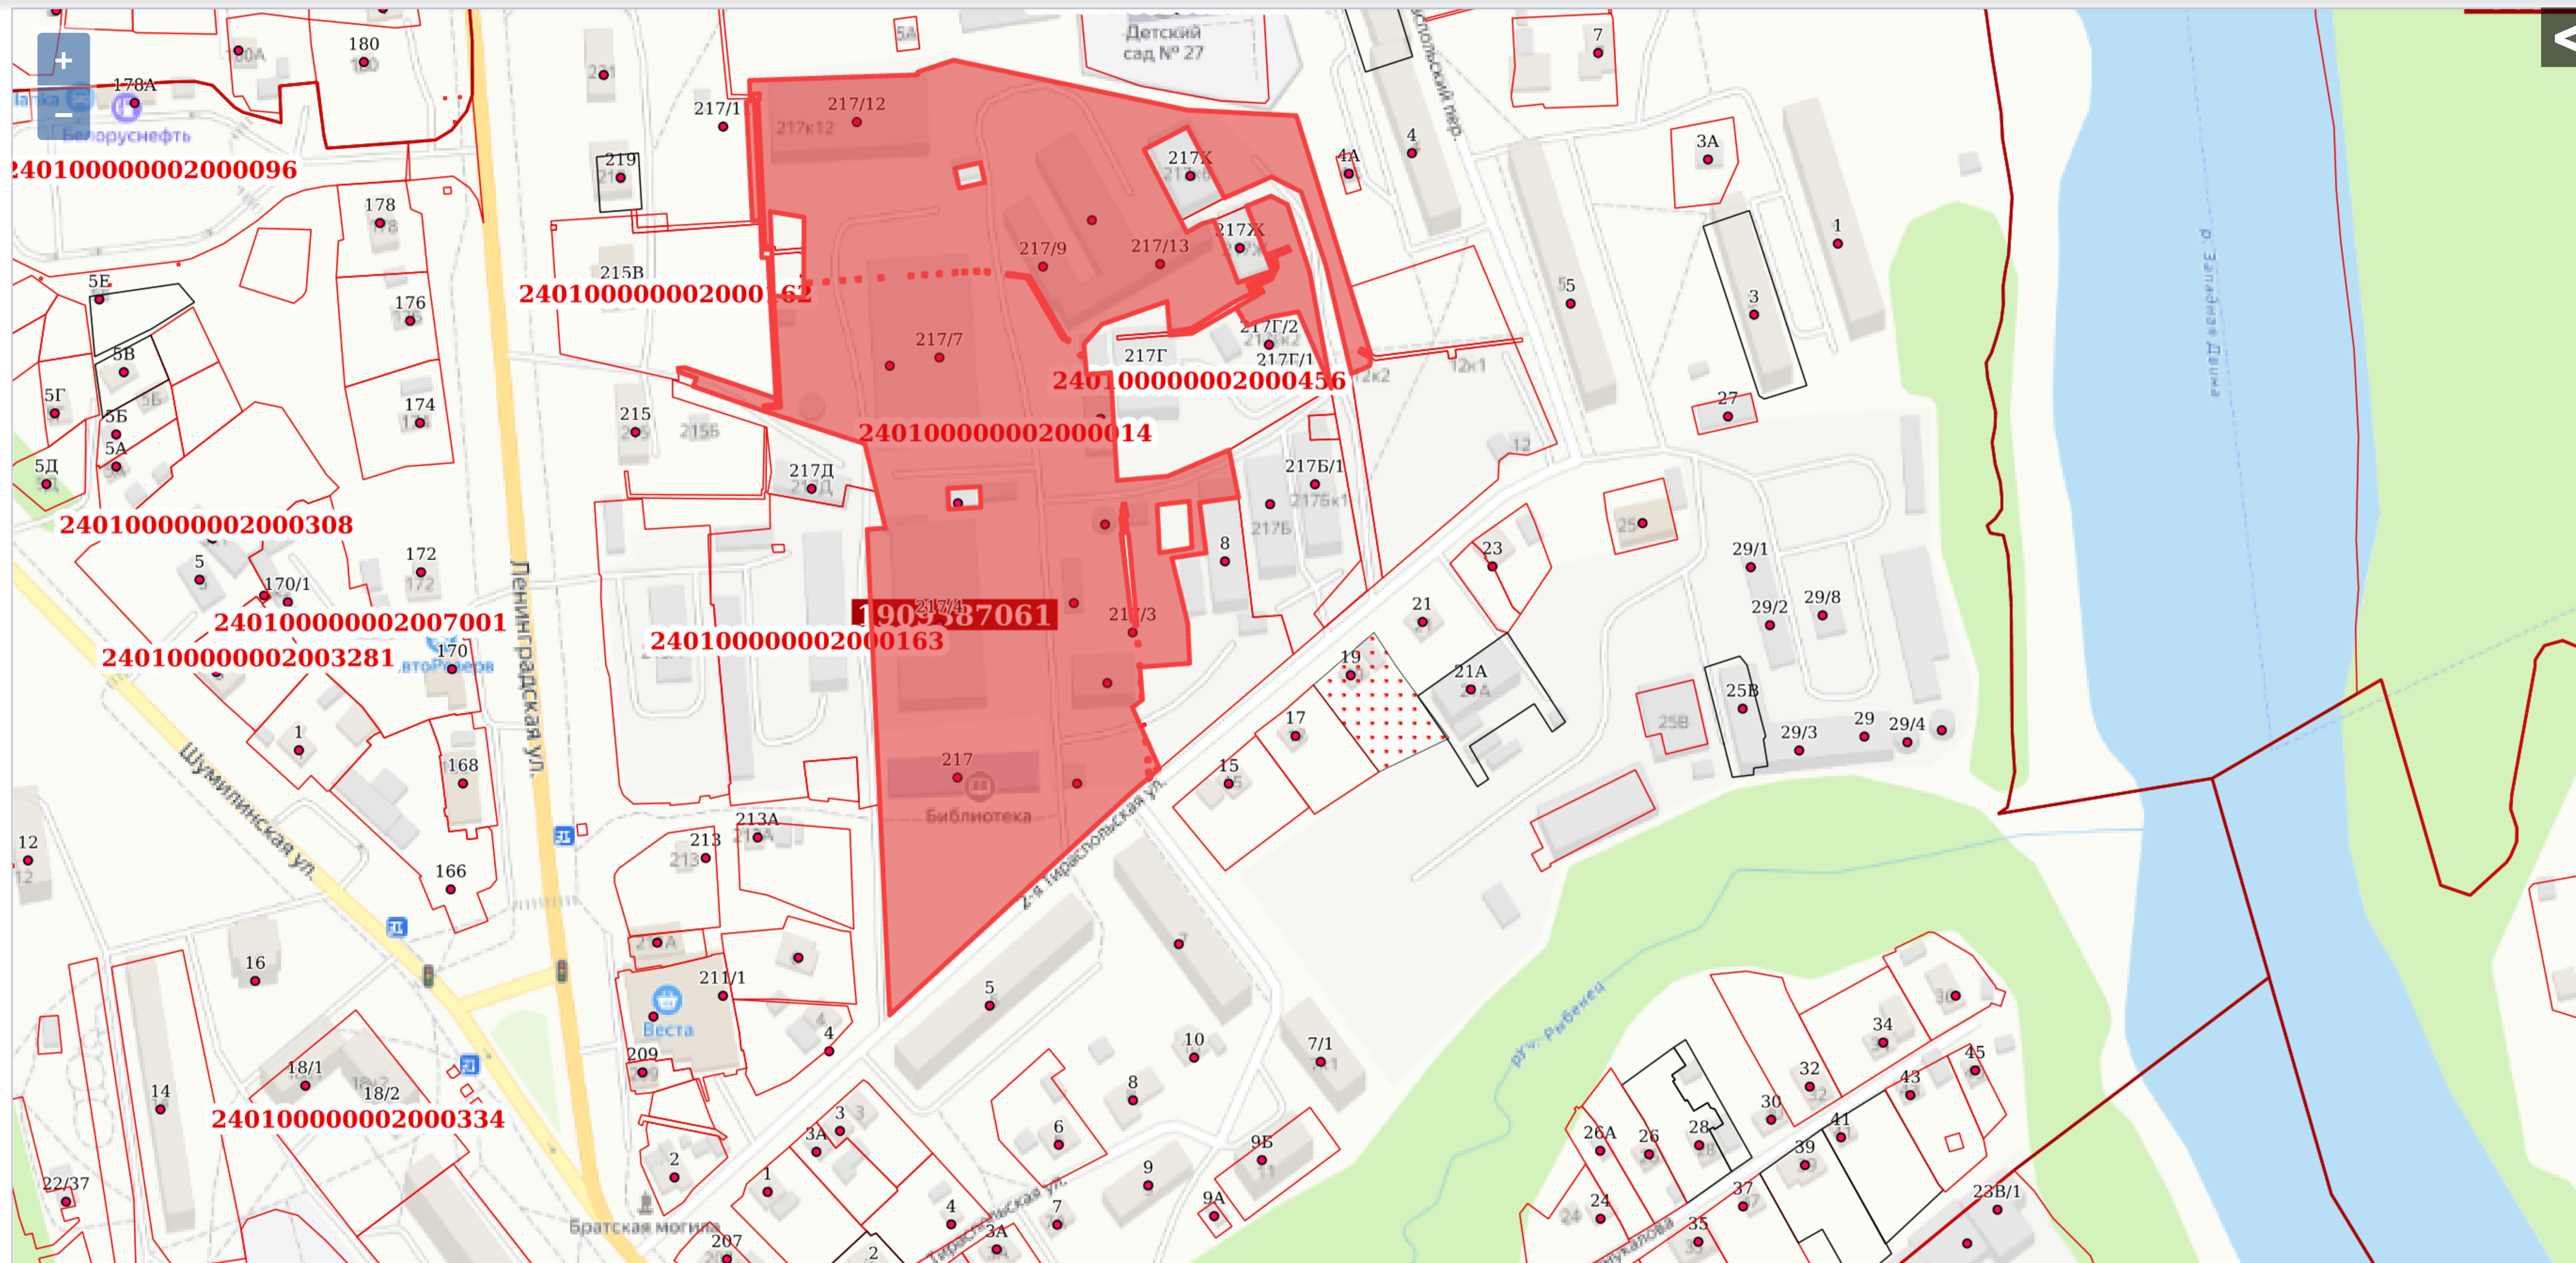

Кадастровая стоимость земель и налоговая база

1. ☒ Кадастровая
   СТОИМОСТЬ
   земель
2. ☐ Налоговая база
   земельного налога

Дата, на которую
запрашиваются
сведения

18.03.2023

Вариант поиска

1. ☒ По кадастровому номеру
2. ☐ По адресу
3. ☐ По сельскому населённому
   пункту
4. ☐ По территории
   вне населенных
   пунктов
5. ☐ По наименованию
   садоводческого
   товарищества

Введите кадастровый номер земельного участка

2401000000 02 000014

Контакты

8-(017)-294-85-13
vl@nca.by

О нас

О компании
Вопрос-ответ

Важно

Выдача справок
Земельный налог 2023

Расчет кадастровой стоимости
земельных участков

Личный кабинет плательщика
(для физических лиц)

Контакт-центр
налоговых органов