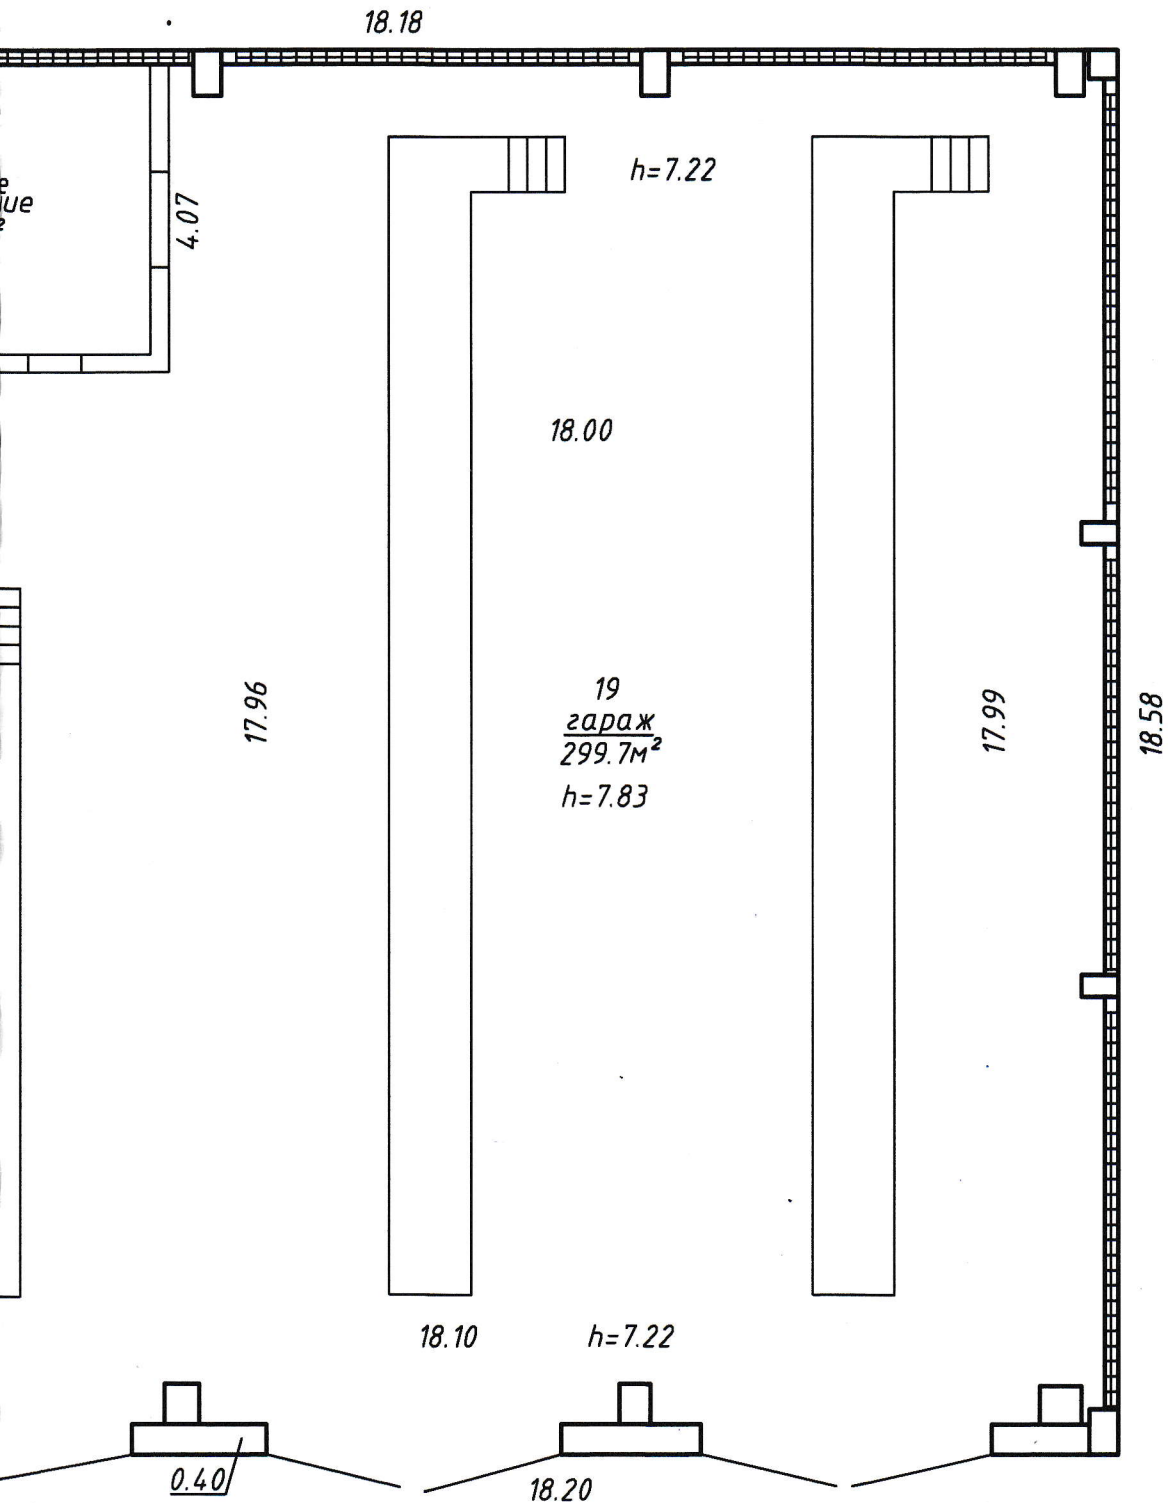

всего по зданию
1252.0 м²
 1351.8 м²

1-ЫЙ ЭТАЖ

РУП "ВИТЕБСКОЕ АГЕНТСТВО ПО ГОСУДАРСТВЕННОЙ РЕГИСТРАЦИИ И ЗЕМЕЛЬНОМУ КАДАСТРУ"		
АДРЕС гор. (дер) <u>аг. Тулово</u>		
ОБЪЕКТА <u>ул. Техническая, 17К</u>		
НАИМЕНОВАНИЕ ЭТАЖА	НОМЕР ЛИСТА	ЛИТЕР
1		A 2/CM
Вычертил <u>Комова</u>		Ж.А.Никифоровская
Проверил _____		