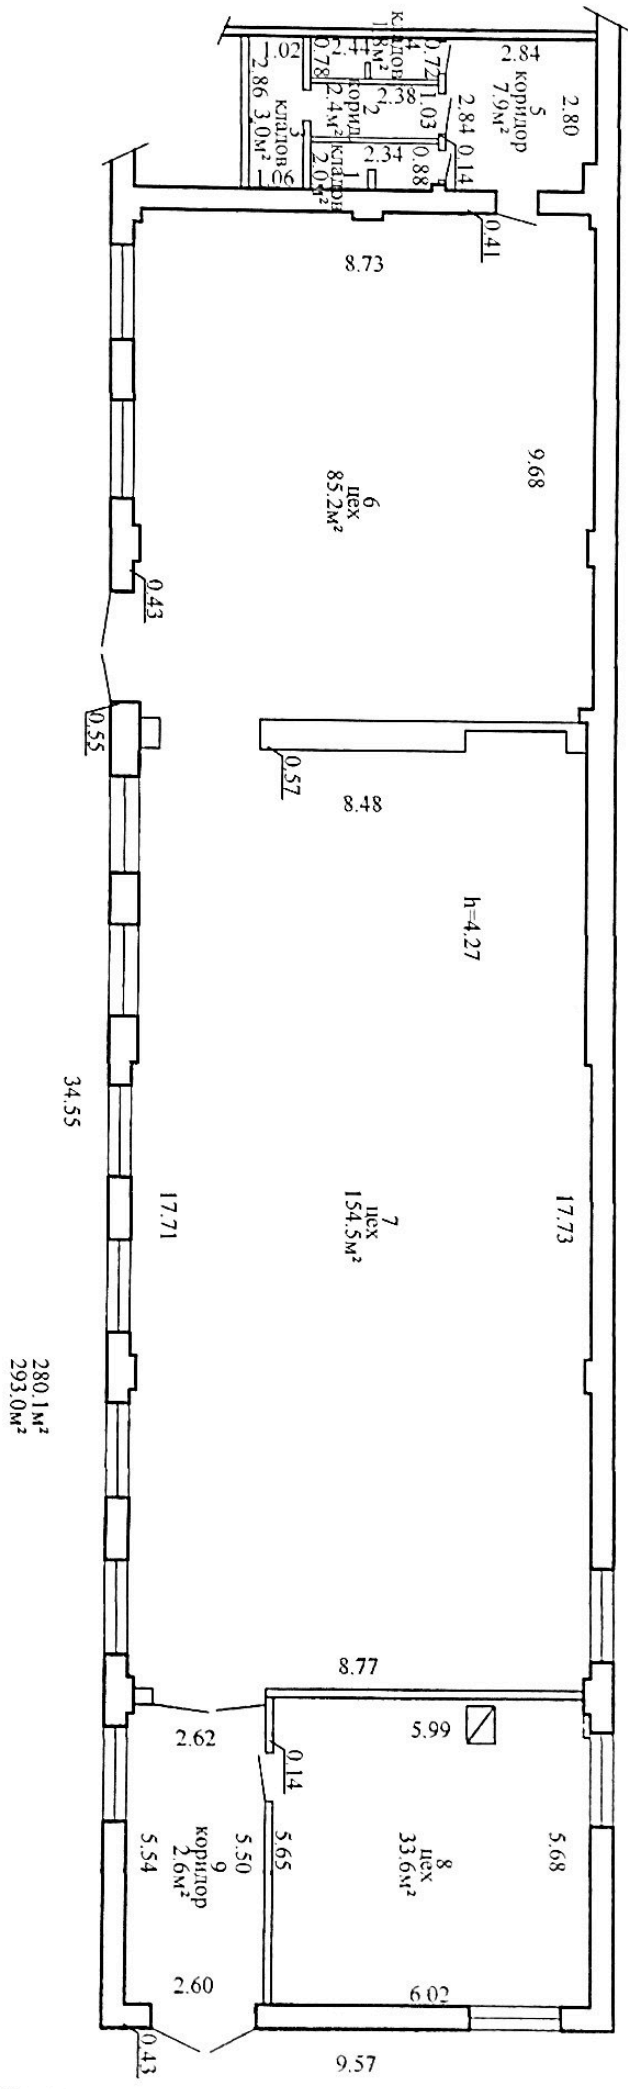

Потражильні план  
Стаж 1

РУП "Вітбеское аграгаспадарства па гаспадарственай рэгістрацыі і зямельнаму кадастру"			
Затовавіцкіны пах			
210034, Рэспубліка Беларусь, Вітбеская обл., г. Вітбеск, ул.			
Ленінградская, 217/5			
Ліст А/К	Сцяна (поверх) -	Стаж 1	
Составлен по состоянию на: 14.09.2022			
Масштаб	Ліст 1	Ліст 1	Стр.
1:100	Миницкая, Філіппаў	Полішук	Дата
Составил	Е.В. Рамазаня		14.09.2022
Оформил	Е.В. Рамазаня		14.09.2022
Проектировщик	Г.А. Лейкина		14.09.2022