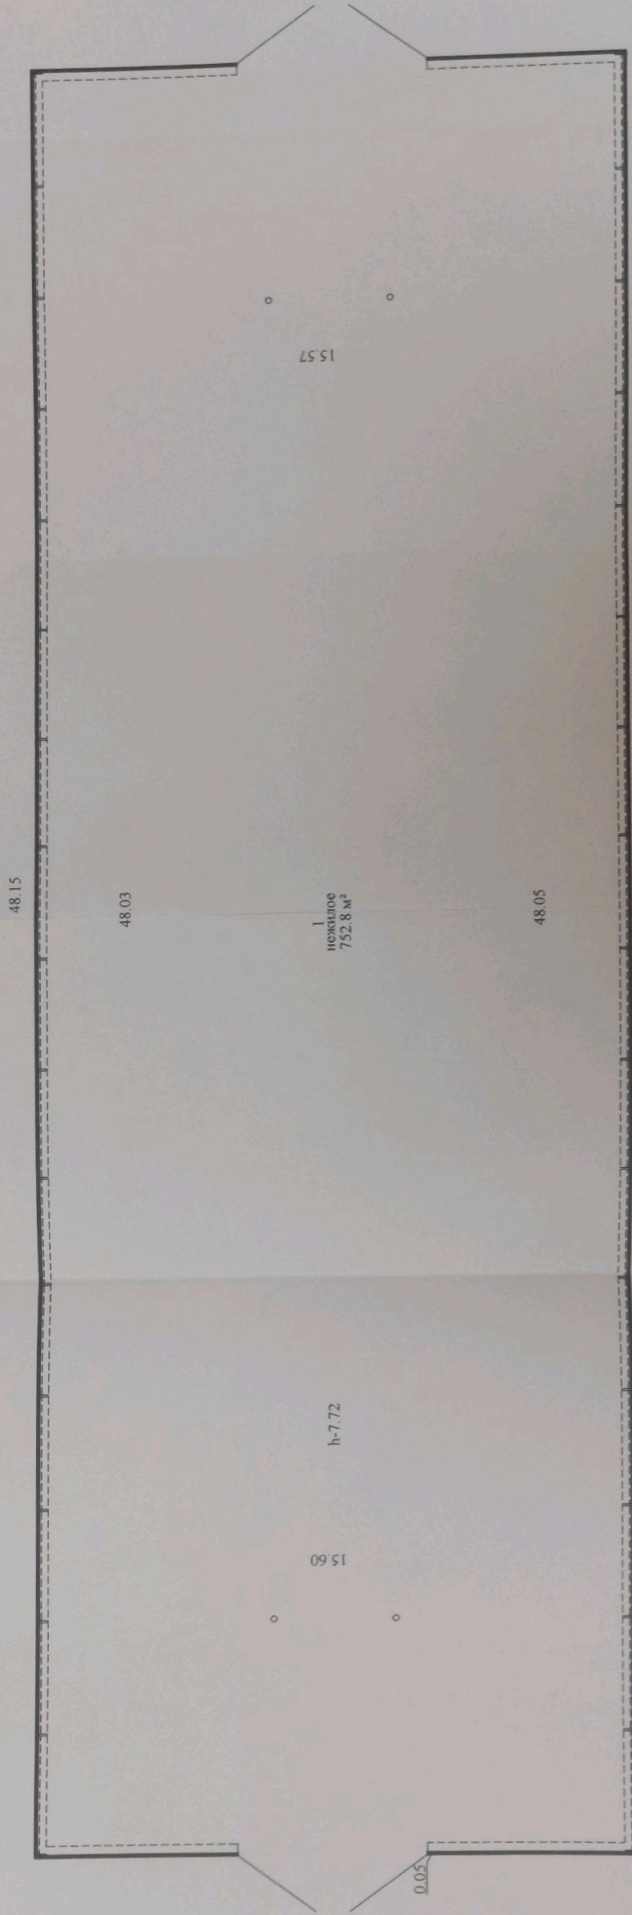

Позлаженный план Этаж 1

РУП "Витбеское агентство по государственной регистрации
земельных участков"

Адрес
210034, Республика Беларусь, Витебская обл., г. Витебск,
ул. 2-я Тираспольская, 8

Литер А/И/м	Секция (подъезд)	Этаж	Листов	Стр.
Максимум	1:100	1	1	1
Составил	Инициалы, Фамилия	Дата	Листов	Стр.
Обформил	Д.Н.Иванова	18.03	18.03	18.03
Проверил	Д.Н.Иванова	18.03	18.03	18.03
	Г.А.Лейкина			

752.8 м²
752.8 м²