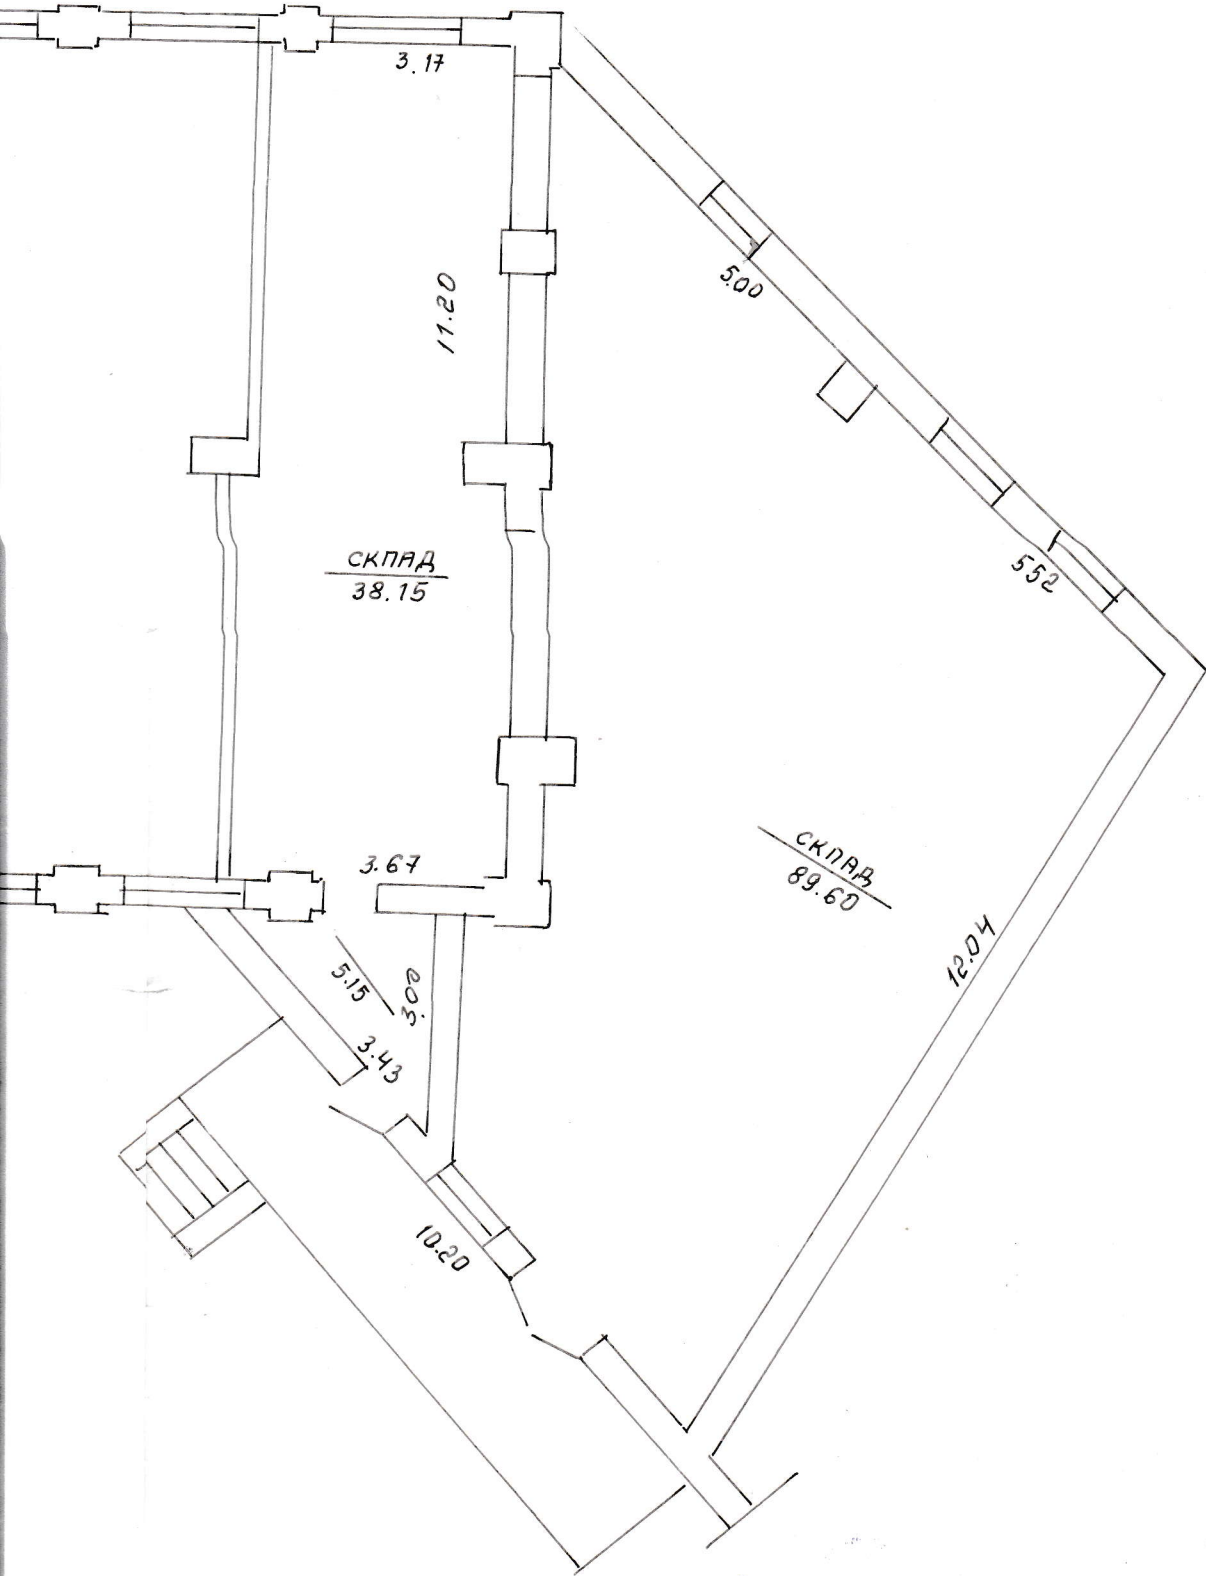

СКЛАД
22.30

5.61

9.06

4.01

45.64

СКЛАД
225.00

11.07

25.82

4.20
3.90
БЕИТОВКА
8.88
2.30
2.36

h=3.26

574.87

МНОК ВССР	г. Витебская
БЮРО	ЛЕНИНГРАДСКОГО РАЙОНА
План	136 ^б
Имя	
№ кв.	1035 6
кв.	38 ¹ К
20	03 99г

Директор: *[Signature]*