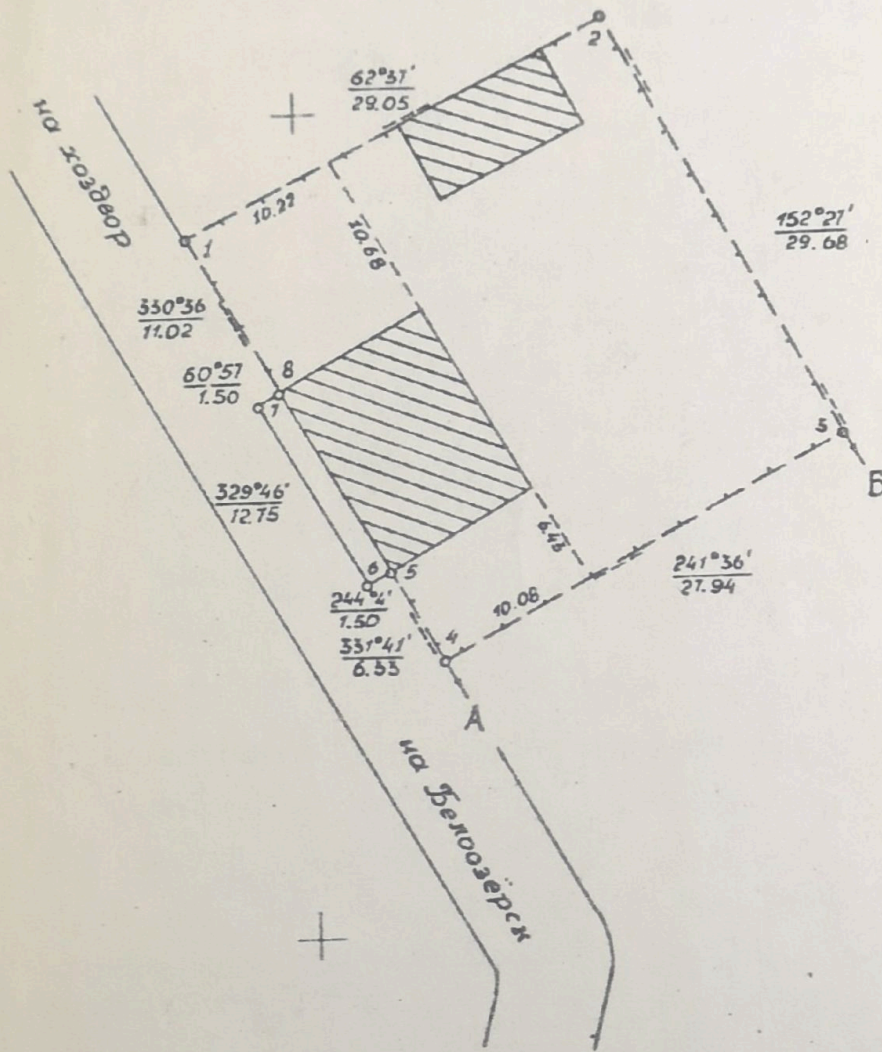

# ПЛАН

землевладения (землепользования)

Участак 1 (магазін вёскі Мастыні)  
0.0874 га

Апісанне граніц сумежных зямель:

- уг.1 ад А да Б землі Высокаўскага сельскага Савета  
ад Б да А землі Наштэльяна У.А.
- уг.2 ад В да Г землі Кудані Т.Р.  
ад Г да В землі Высокаўскага сельскага Савета
- уг.3 ад Д да Е землі Высокаўскага сельскага Савета  
ад Е да Д землі Івацэвіцкага лесгаса

Маштаб 1: 500

Маштаб 1: \_\_\_\_\_

Уг. №1 - магазин №8 в Мостыки  
Пл. - 0.0874 га

Описание границ смежных земель

- уг. 1 от А до Б земли Высоновского сельского Совета  
от Б до А земли Наштельяна В.А.  
уг. 2 от В до Г земли Нудака А.Р.  
от Г до В земли Высоновского сельского Совета  
уг. 3 от Д до Е земли Высоновского сельского Совета  
от Е до Д земли Цвациевского лесхоза