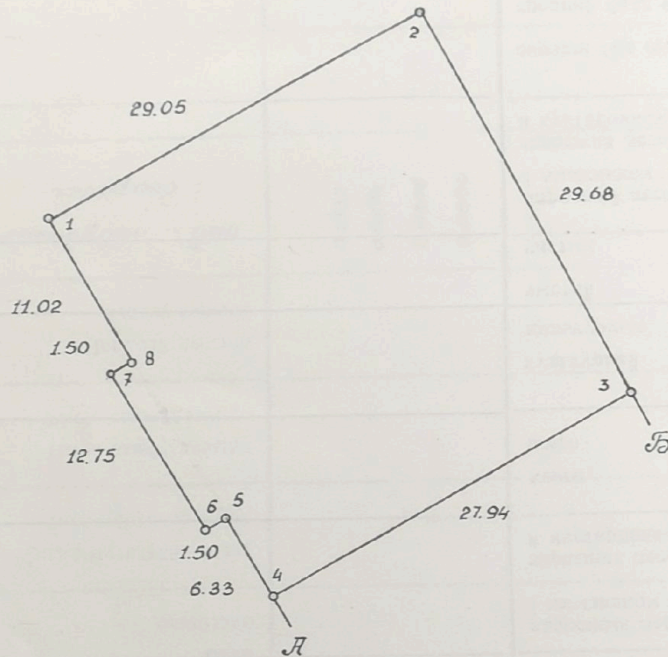

# ПЛАН

землевладения (землепользования)

Участак 1 (магазін вёскі Мастыні)  
0.0874 га

Апісанне граніц сумежных зямель:

- уг.1 ад А да Б землі Высокаўскага сельскага Савета  
ад Б да А землі Наштэльяна У.А.
- уг.2 ад В да Г землі Кудані Т.Р.  
ад Г да В землі Высокаўскага сельскага Савета
- уг.3 ад Д да Е землі Высокаўскага сельскага Савета  
ад Е да Д землі Івацэвіцкага лесгаса

Маштаб 1: 500

Маштаб 1: \_\_\_\_\_

Уг. №1 - магазин №8 в Мостыки  
Пл. - 0.0874 га

Описание границ смежных земель

- уг. 1 от А до Б земли Высоновского сельского Совета  
от Б до А земли Наштельяна В.А.  
уг. 2 от В до Г земли Нудака А.Р.  
от Г до В земли Высоновского сельского Совета  
уг. 3 от Д до Е земли Высоновского сельского Совета  
от Е до Д земли Цвациевского лесхоза