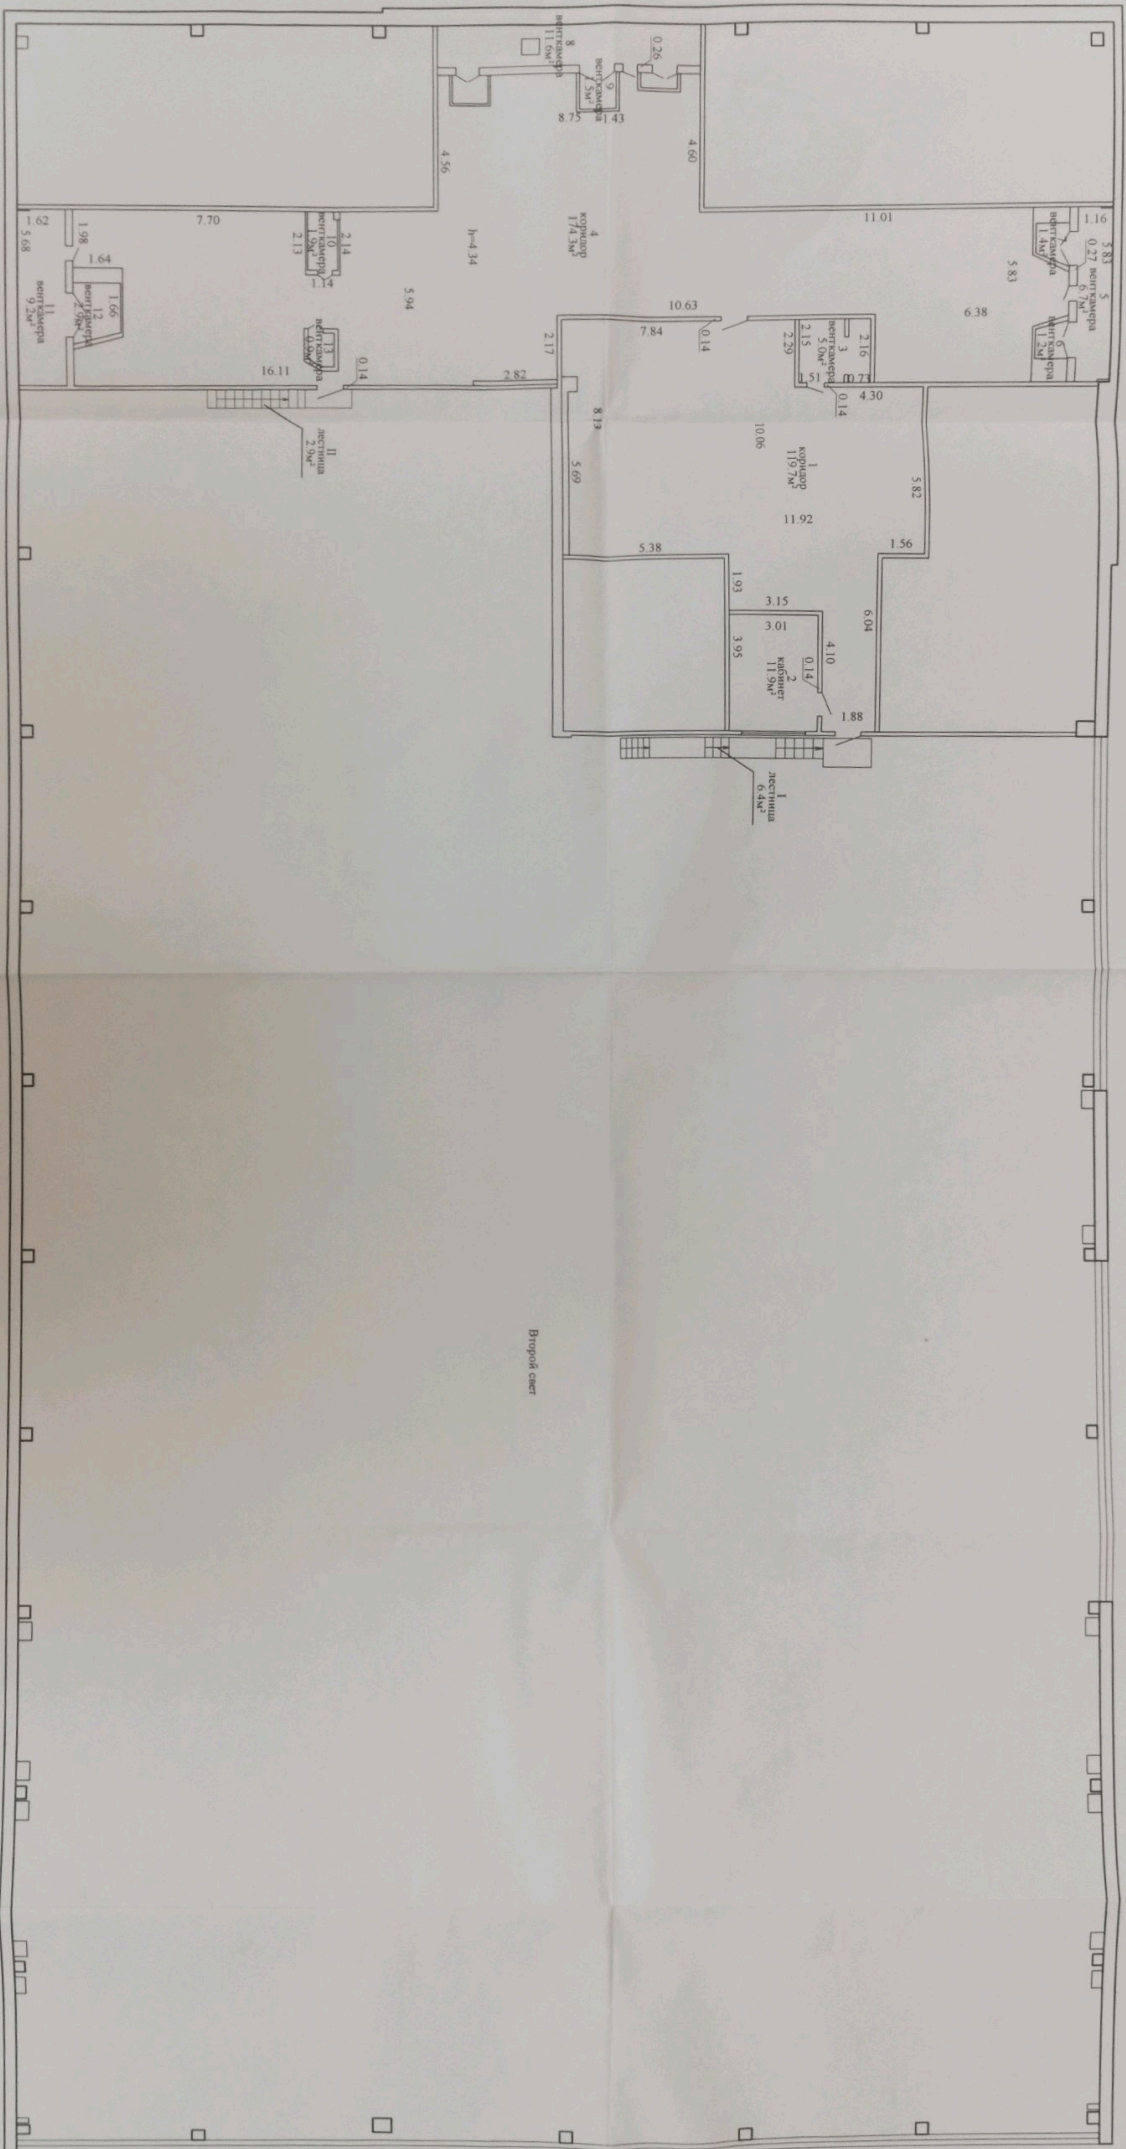

Потажный план
Этаж антресоль

Второй свет

11.9м²
357.5м²