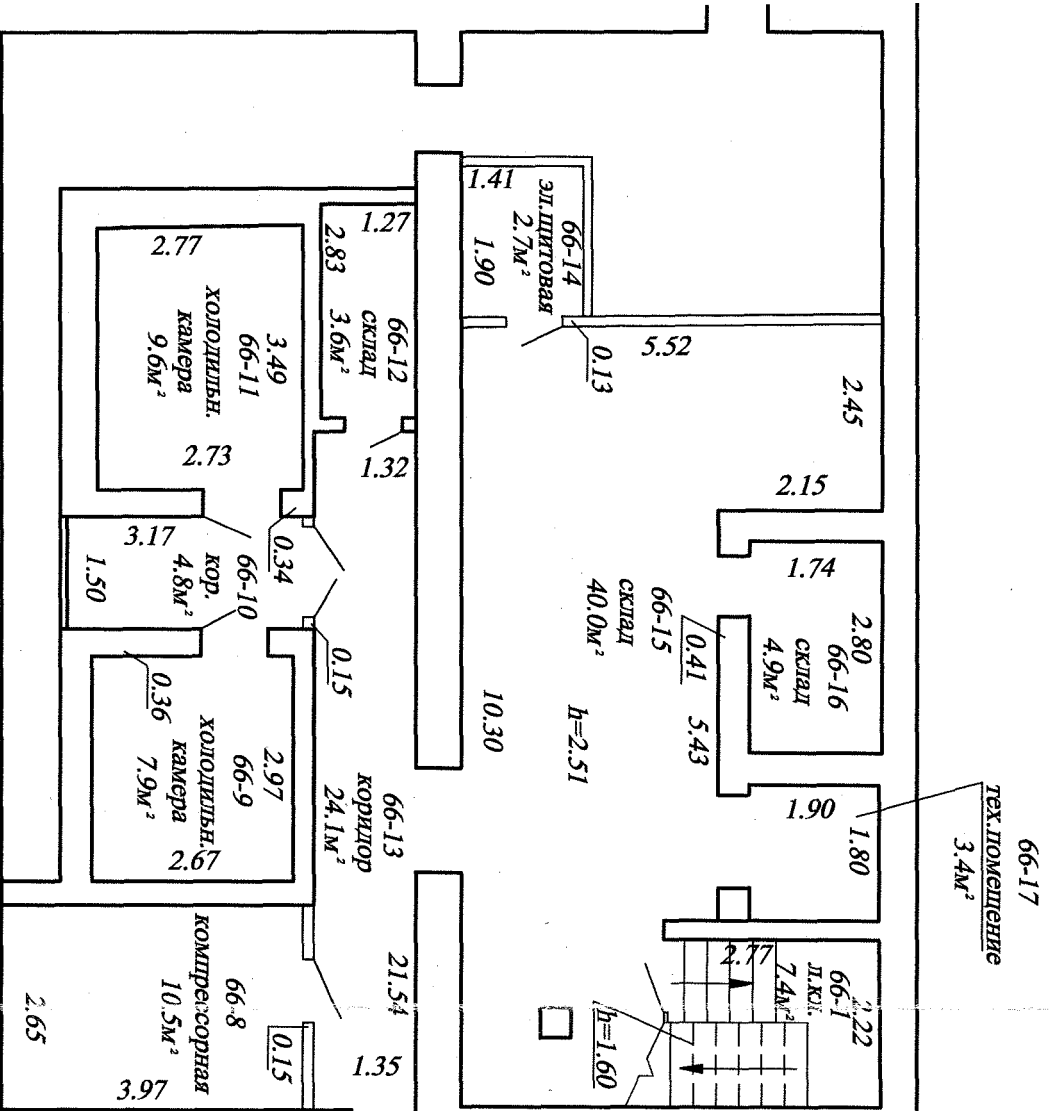

ПЛАН ПОДВАЛА

H=2.81

ПЛАН МАГАЗІ

Молодечненский филиал РУП "Минское областное агентство по государственной регистрации и земельному кадастру" "Магазин №104 "Минский край"

Адрес : 222306, Республика Беларусь, Минская обл., Молодечненский р-н, г. Молодечно, ул. Волыница, 2-66

Литер А5/к Секция (подъезд) : - Этаж: 1

Составлен по состоянию на : 21.06.2018г.

Масштаб	Лист	2	Листов	2	Стр.
1:100	Инициалы, Фамилия		Подпись		Дата
Составил	М.К.Кастерович				27.06.2018
Изготовил	М.К.Кастерович				27.06.2018
Проверил	Л.В.Гунович				27.06.2018

13.3м²
13.5м²