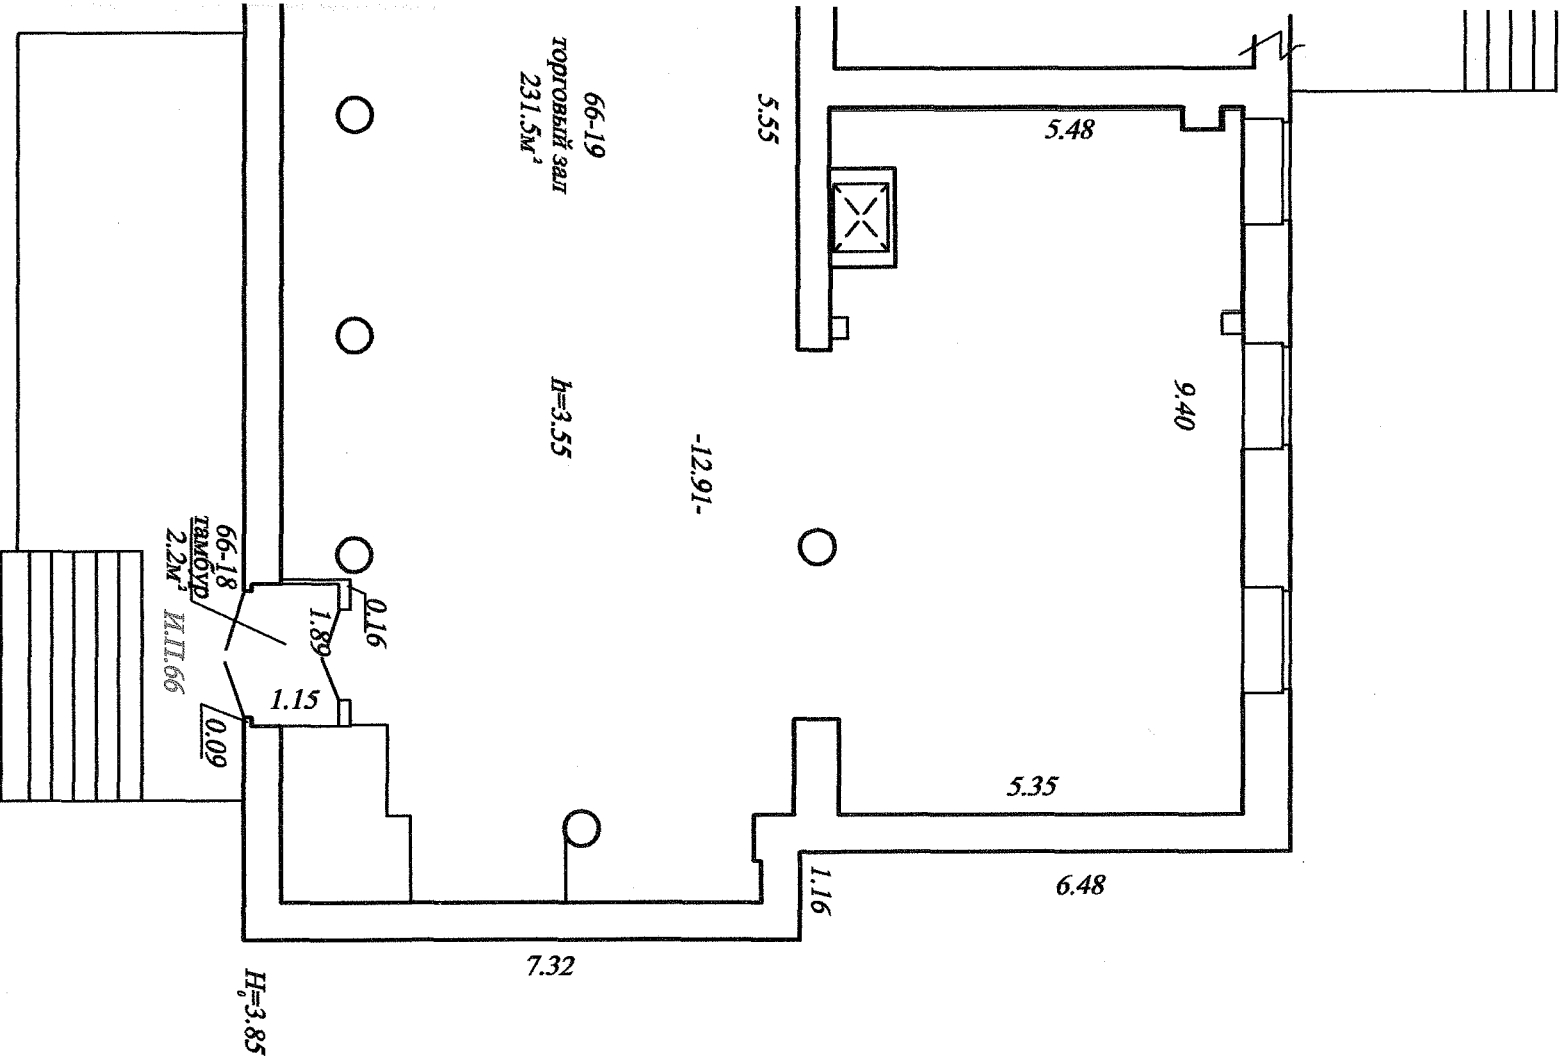

ПЛАН ПОДВАЛА

H=2.81

ПЛАН МАГАЗІ

Молодечненский филиал РУП "Минское областное агентство по государственной регистрации и земельному кадастру" "Магазин №104 "Минский край"

Адрес : 222306, Республика Беларусь, Минская обл., Молодечненский р-н, г. Молодечно, ул. Волыница, 2-66

Литер А5/к Секция (подъезд) : - Этаж: 1

Составлен по состоянию на : 21.06.2018г.

Масштаб	Лист	2	Листов	2	Стр.
1:100	Инициалы, Фамилия		Подпись		Дата
Составил	М.К.Кастерович				27.06.2018
Изготовил	М.К.Кастерович				27.06.2018
Проверил	Л.В.Гунович				27.06.2018

13.3м²
13.5м²