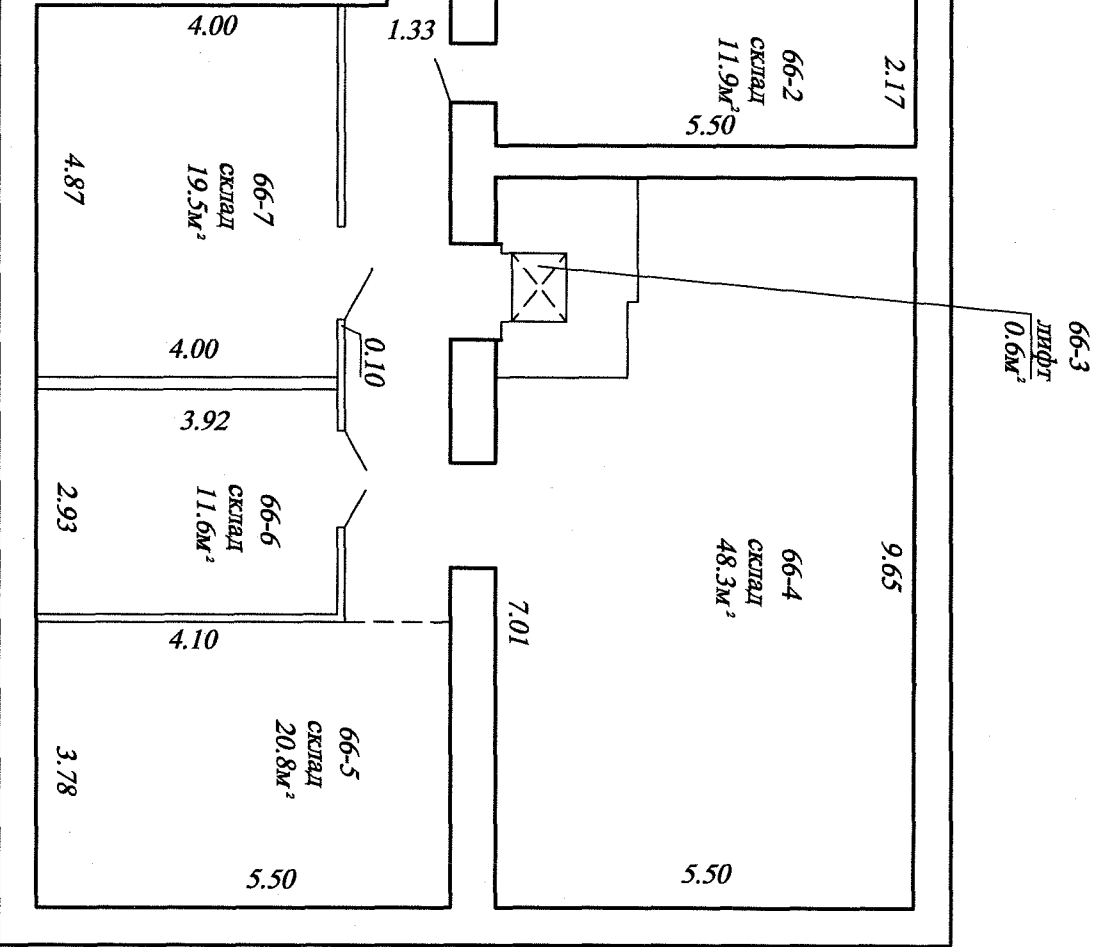

ПЛАН ПОДВАЛА

H=2.81

ПЛАН МАГАЗІ

Молодечненский филиал РУП "Минское областное агентство по государственной регистрации и земельному кадастру" "Магазин №104 "Минский край"

Адрес : 222306, Республика Беларусь, Минская обл., Молодечненский р-н, г. Молодечно, ул. Волыница, 2-66

Литер А5/к Секция (подъезд) : - Этаж: 1

Составлен по состоянию на : 21.06.2018г.

Масштаб	Лист	2	Листов	2	Стр.
1:100	Инициалы, Фамилия		Подпись		Дата
Составил	М.К.Кастерович				27.06.2018
Изготовил	М.К.Кастерович				27.06.2018
Проверил	Л.В.Гунович				27.06.2018

13.3м²
13.5м²