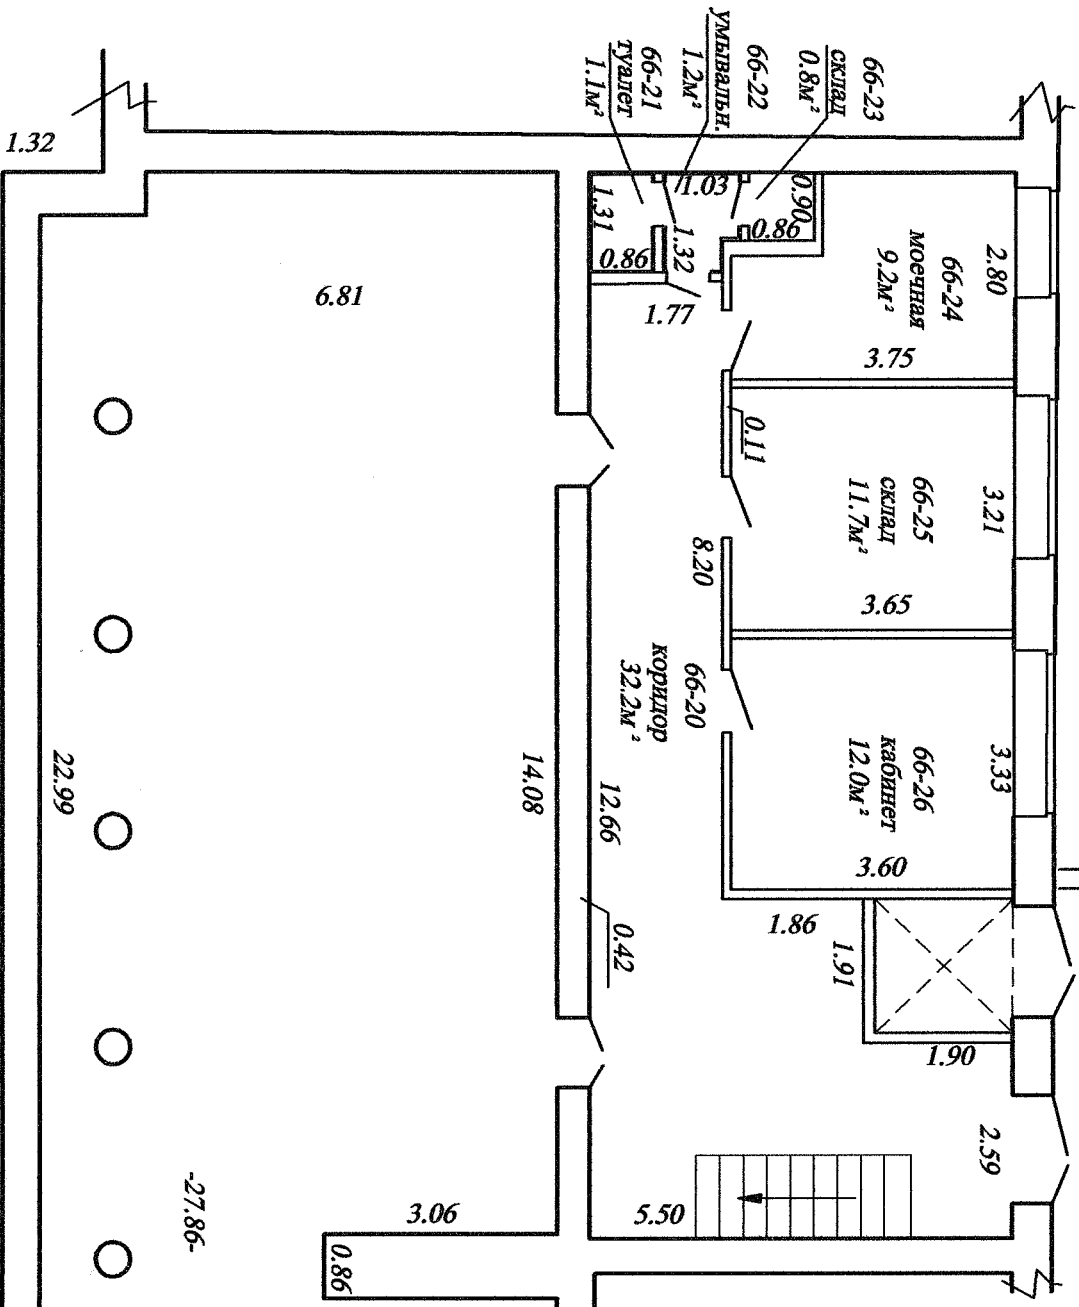

ПЛАН ПОДВАЛА

H=2.81

ПЛАН МАГАЗІ

Молодечненский филиал РУП "Минское областное агентство по государственной регистрации и земельному кадастру" "Магазин №104 "Минский край"

Адрес : 222306, Республика Беларусь, Минская обл., Молодечненский р-н, г. Молодечно, ул. Волыница, 2-66

Литер А5/к Секция (подъезд) : - Этаж: 1

Составлен по состоянию на : 21.06.2018г.

Масштаб	Лист	2	Листов	2	Стр.
1:100	Инициалы, Фамилия		Подпись		Дата
Составил	М.К.Кастерович				27.06.2018
Изготовил	М.К.Кастерович				27.06.2018
Проверил	Л.В.Гунович				27.06.2018

13.3м²
13.5м²