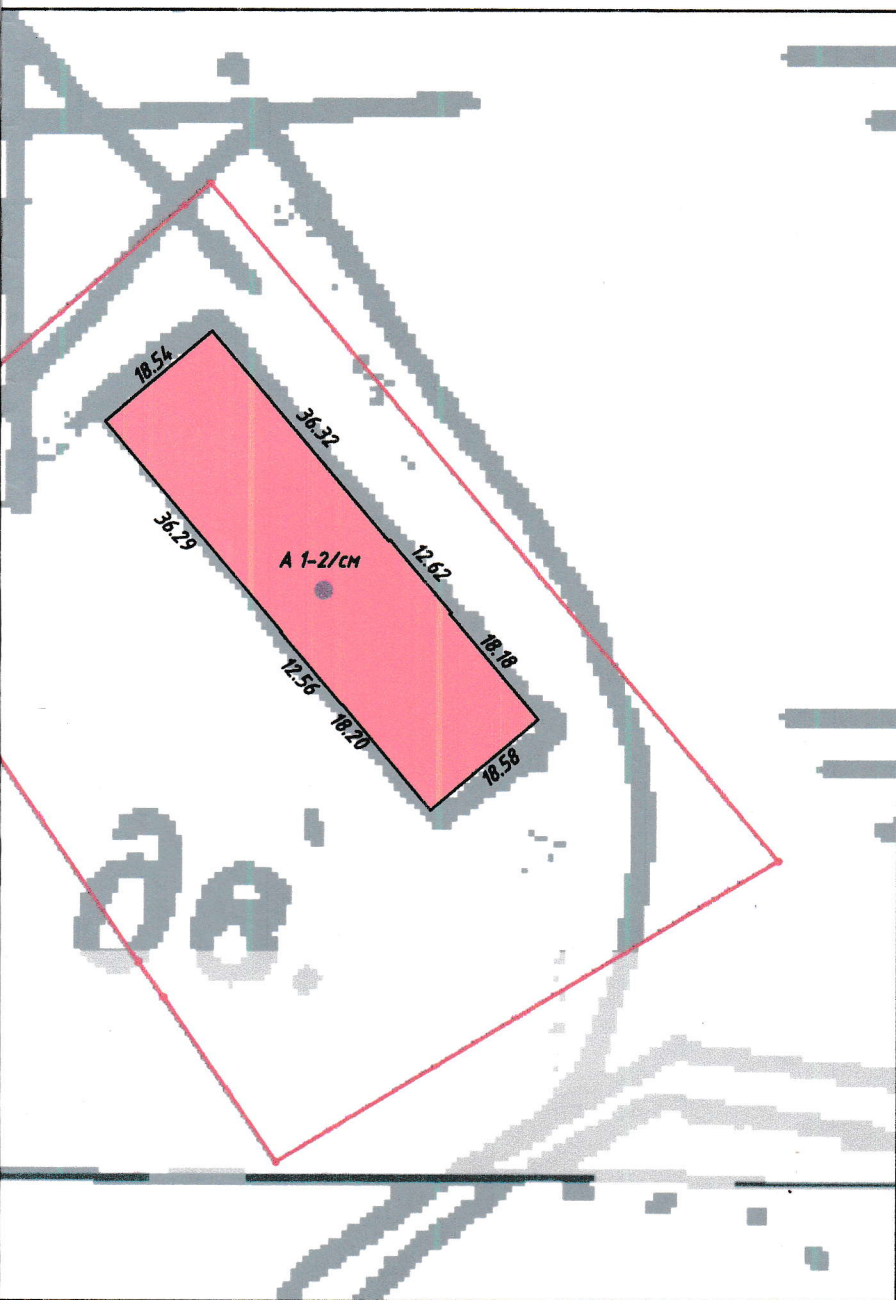

22128850360100059.

A 1-2/см

Ситуационный план

г. Витебск, Витебский р-н, Туловский с/с, аг. Тулово, ул. Техническая, 17К

Система координат: местная.

Масштаб 1:1000

Условные обозначения:

- граница земельного участка
- кадастровый номер земельного участка
- здание автогаража
- географический код объекта