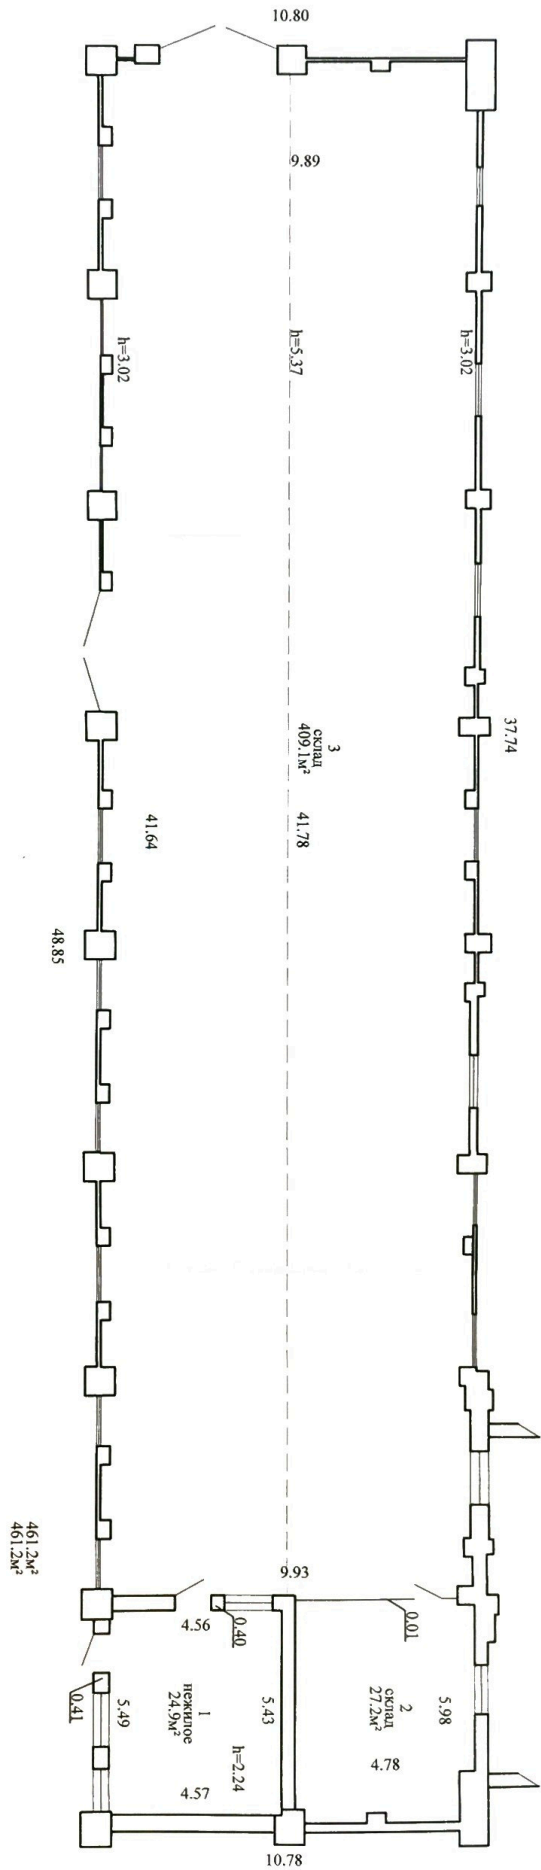

Постажный план
Этаж - 1

Приложение 1

РУПТ "Витебское агентство по государственной регистрации и земельному кадастру"			
Склад			
210034, Республика Беларусь, Витебская обл., г. Витебск, ул. Ленинградская, 21/79			
Литер А1/к	Секция (подземл.) -	Этаж: I	
Составлен по состоянию на 01.06.2022			
Масштаб	Литер	Листов	Стр. -
1:100	Инициалы, Фамилия	Домашнее	Дата
Составил	М.С. Власова	16.06.2022	
Одобрил	М.С. Власова	16.06.2022	
Проектировщик	Ж.А. Никифоровская	17.06.2022	